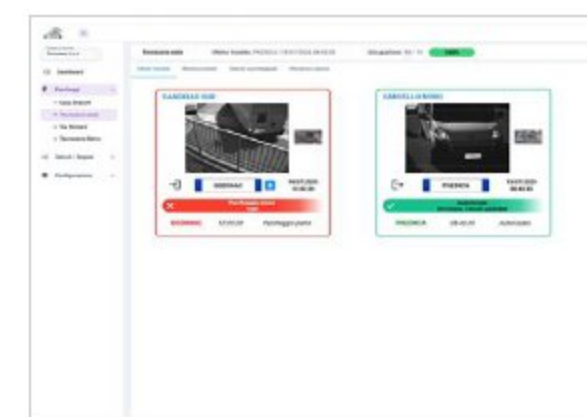

Sensoristica e monitoraggio

Sensori per diagnostica e controllo qualità dell'aria con **segnalazioni automatiche** configurabili

Opzioni smart

Soluzioni modulari integrate con opzioni per ogni tipo di applicazione: **trasmissione cellulare**, qualità dell'aria, storage, algoritmi deep learning evoluti...

Corsie	1	1	2	2	2
Risoluzione	1.6 MP	1.6 MP	2 MP	3 MP	5 MP
Velocità massima	50 km/h	160 km/h	160 km/h	200 km/h	250 km/h
Analisi traffico		✓	✓	✓	✓
Tlc contesto	integrata o esterna	integrata o esterna	integrata	integrata o esterna	integrata o esterna
Funzionalità (alcune funzionali o lato server)	4G, storage, PoE, Wiegand	4G, storage, PoE, Wiegand, BCCM	4G, storage	4G, storage, PoE, Wiegand, BCCM	4G, storage, PoE, Wiegand, BCCM

LADON PARK

Sistema cloud per la gestione del controllo accessi e dei **parcheggi** multisito, con **regole flessibili** e personalizzabili.

VIGILADON

Software per la centralizzazione di telecamere ANPR con controllo automatico della validità di **revisione e assicurazione**, black-list, notifiche operatori e interfaccia web.