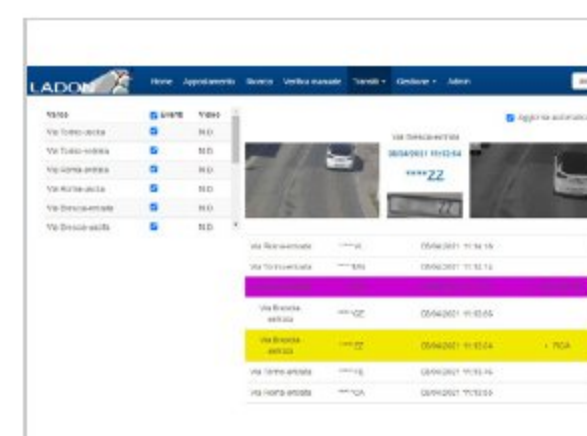

Corsie	1	1	2	2	2
Risoluzione	1.6 MP	1.6 MP	2 MP	3 MP	5 MP
Velocità massima	50 km/h	160 km/h	160 km/h	200 km/h	250 km/h
Analisi traffico		✓	✓	✓	✓
Tlc contesto	integrata o esterna	integrata o esterna	integrata	integrata o esterna	integrata o esterna
Funzionalità (alcune funzionali o lato server)	4G, storage, PoE, Wiegand	4G, storage, PoE, Wiegand, BCCM	4G, storage	4G, storage, PoE, Wiegand, BCCM	4G, storage, PoE, Wiegand, BCCM

LADON PARK

Sistema cloud per la gestione del controllo accessi e dei **parcheggi** multisito, con **regole flessibili** e personalizzabili.

VIGILADON

Software per la centralizzazione di telecamere ANPR con controllo automatico della validità di **revisione e assicurazione**, black-list, notifiche operatori e interfaccia web.